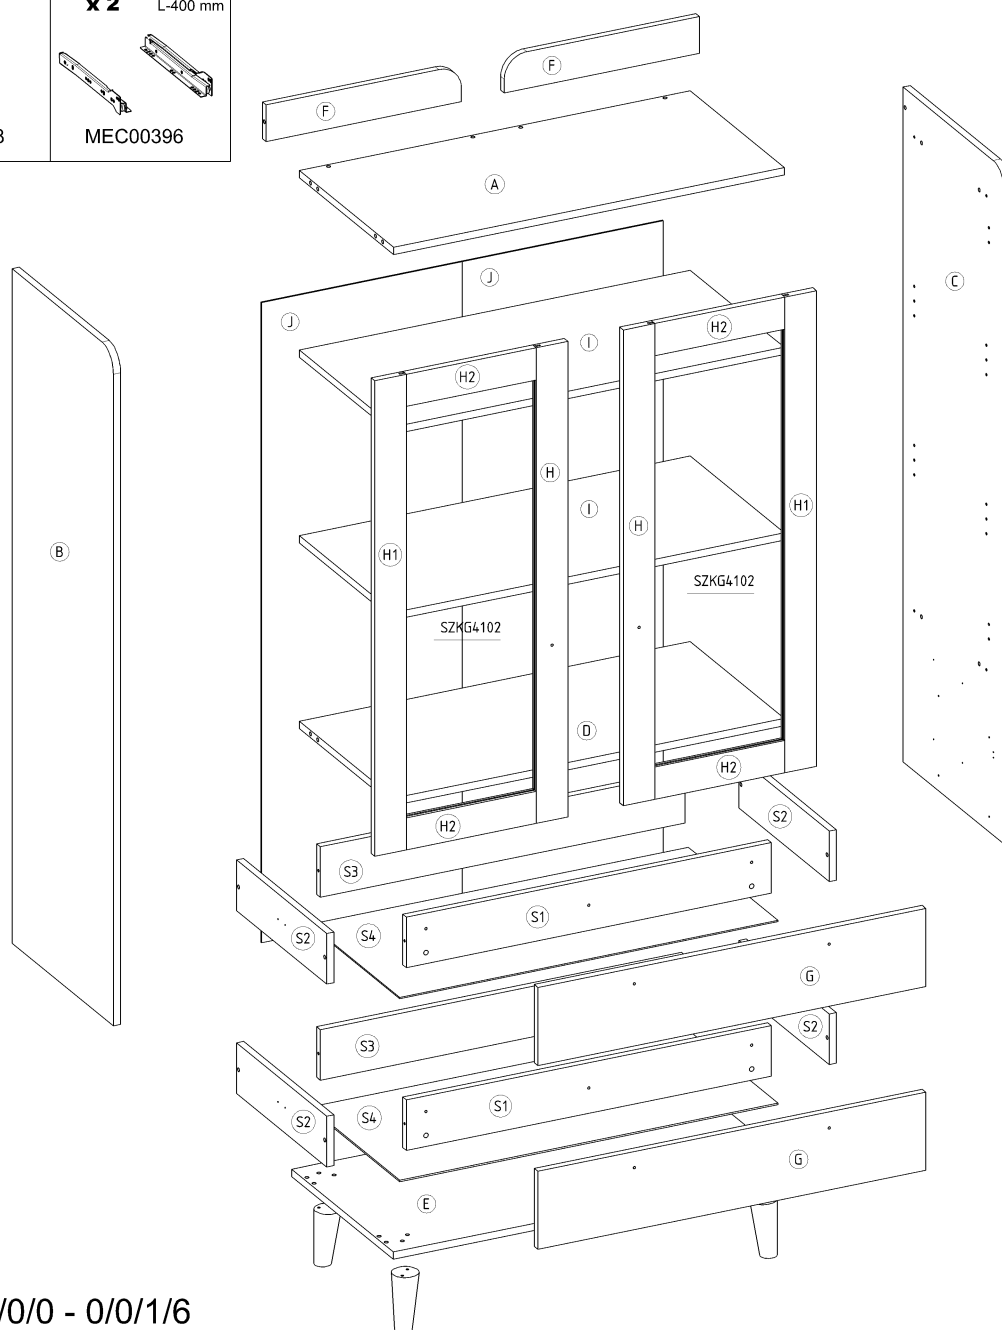

# DOL-26

## Witryna 2S

L-90 H-161 D-46

60 min

<b>x 14</b>  AKC00019	<b>x 24</b>  AKC00120	<b>x 24</b>  AKC00004	<b>x 8</b>  AKC00029	<b>x 8</b>  AKC00151	<b>x 8</b>  AKC00004
<b>x 4</b>  ZAW00026	<b>x 4</b>  AKC00036	<b>x 8</b>  AKC00023	<b>x 2</b>  AKC00153	<b>x 90</b>  AKC00018	<b>x 2</b>  AKC00148
<b>x 40</b>  3,5x16 AKC00026	<b>x 4</b>  4x20 AKC00026	<b>x 10</b>  3,5x30 AKC00026	<b>x 6</b>  4x25 AKC00026	<b>x 6</b>  UCH00057	<b>x 1</b>  AKC00017
<b>x 4</b>  NOG00048	<b>x 2</b> L-400 mm  MEC00396				

**1****2****3****4**

5

6

7

**8****x 2****9****x 2****10**