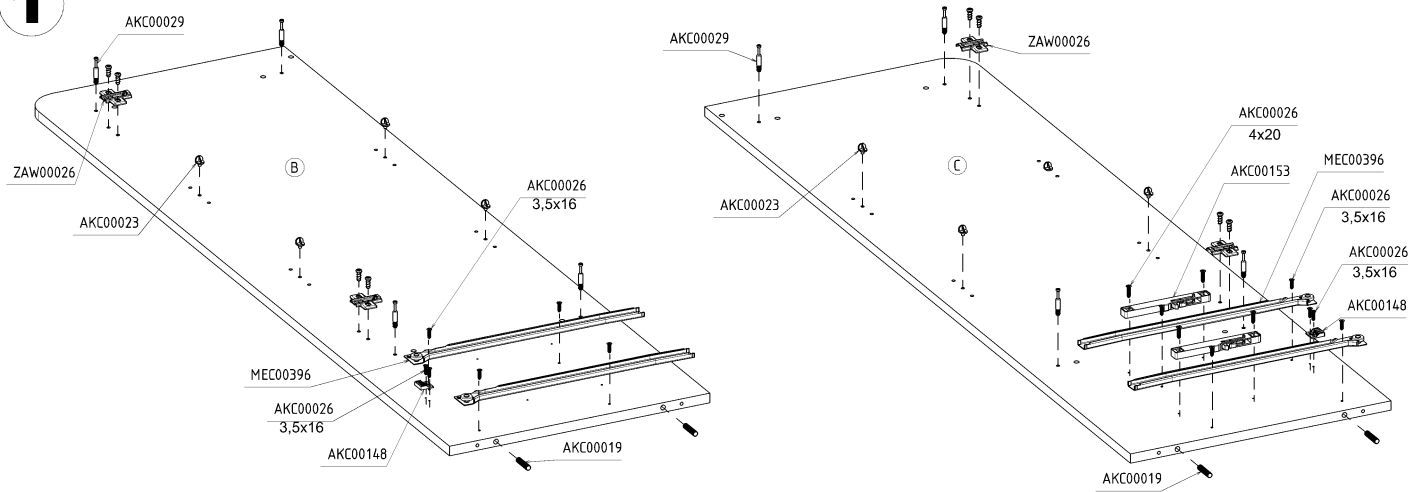

## Witryna 2S

L-90 H-161 D-46

60 min

<b>x 14</b>  AKC00019	<b>x 24</b>  AKC00120	<b>x 24</b>  AKC00004	<b>x 8</b>  AKC00029	<b>x 8</b>  AKC00151	<b>x 8</b>  AKC00004
<b>x 4</b>  ZAW00026	<b>x 4</b>  AKC00036	<b>x 8</b>  AKC00023	<b>x 2</b>  AKC00153	<b>x 90</b>  AKC00018	<b>x 2</b>  AKC00148
<b>x 40</b>  3,5x16 AKC00026	<b>x 4</b>  4x20 AKC00026	<b>x 10</b>  3,5x30 AKC00026	<b>x 6</b>  4x25 AKC00026	<b>x 6</b>  UCH00057	<b>x 1</b>  AKC00017
<b>x 4</b>  NOG00048	<b>x 2</b> L-400 mm  MEC00396				

**1****2****3****4**

5

6

7

**8****x 2****9****x 2****10**